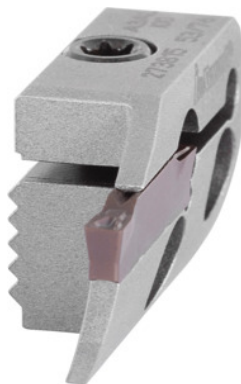

**Garant****Suport convex pentru canelare frontală, pe dreapta, Ø gamei de canelare D1 / D2: 26/39mm****Date comandă**

Numărul de comandă	273815 26/39
GTIN	4045197500069
Clasa articolului	21W

**Descriere****Execuție:**

Conectare extrem de rigidă și fixare precisă datorită suprafeței de contact dințate dintre suportul de plăcuțe și suportul de prindere.

**Aplicație:**

În combinație cu suporturile de prindere Cod 273800 - 273811.

**Piese de schimb:**

Șurub de strângere Cod 279815 9.

**Atenție:**

Fără șuruburi de montaj (acestea sunt livrate cu suportul de prindere).

**Notă:**

$D_1 = \emptyset$  minim pentru prima canelare /  $D_2 = \emptyset$  maxim pentru prima canelare.

Valorile tehnologice scad cu 30 – 50 % în funcție de situația de prindere.

Lățime de canelare w: 3 mm

Adâncime maximă de așchiere  $t_{max}$ : 13 mm

**Descriere tehnică**

Adâncime maximă de așchiere $t_{\max}$	13 mm
Ø maxim pentru canelarea 1 D <sub>2</sub>	39 mm
Ø minim pentru canelarea 1 D <sub>1</sub>	26 mm
Tip de utilizare	pe dreapta
Lățime de canelare w	3 mm
Tip produs	Suport de plăcuțe