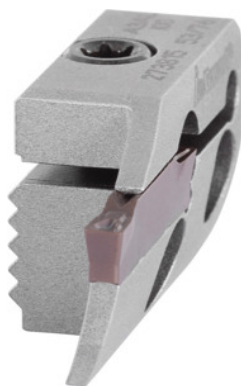

Garant**Suport convex pentru canelare frontală, pe dreapta, Ø gamei de canelare D1 / D2: 67/100mm****Date comandă**

Numărul de comandă	273817 67/100
GTIN	4045197537874
Clasa articolului	21W

Descriere**Execuție:**

Conectare extrem de rigidă și fixare precisă datorită suprafeței de contact dințate dintre suportul de plăcuțe și suportul de prindere.

Aplicație:

În combinație cu suporturile de prindere Cod 273800 - 273811.

Piese de schimb:

Șurub de strângere Cod 279815 9.

Atenție:

Fără șuruburi de montaj (acestea sunt livrate cu suportul de prindere).

Notă:

$D_1 = \emptyset$ minim pentru prima canelare / $D_2 = \emptyset$ maxim pentru prima canelare.

Valorile tehnologice scad cu 30 – 50 % în funcție de situația de prindere.

Lățime de canelare w: 4 mm

Adâncime maximă de așchiere t_{max} : 15 mm

Descriere tehnică

Ø minim pentru canelarea 1 D ₁	67 mm
Ø maxim pentru canelarea 1 D ₂	100 mm
Adâncime maximă de aşchiere t _{max}	15 mm
Tip de utilizare	pe dreapta
Lăţime de canelare w	4 mm
Tip produs	Suport de plăcuţe