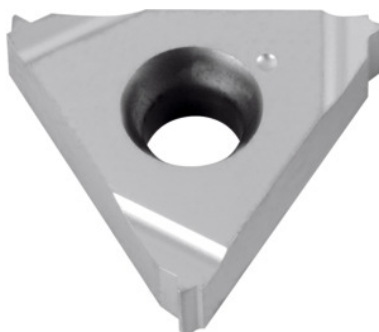

**Garant****Plăcuță cu profil complet 60° exterior, pe dreapta, HB7125, Pasul filetului: 3mm****Date comandă**

|                    |               |
|--------------------|---------------|
| Numărul de comandă | 270704 3      |
| GTIN               | 4045197453105 |
| Clasa articolului  | 21J           |

**Descriere****Execuție:**

**Plăcuță cu profil complet 60°** pentru filet exterior conform DIN / ISO R 262 (DIN 13), clasă de toleranță 6g.

**Descriere tehnică**

|                                |                |
|--------------------------------|----------------|
| Materialul sculei              | Carbura        |
| Pas filet                      | 3 mm           |
| Utilizare la interior/exterior | exterior       |
| Tip de utilizare               | dreapta        |
| Profil plăcuțe amovibile       | Profil complet |
| Categorie                      | HB7125         |
| Clasa de toleranță             | DIN 13 6g      |
| Tip de filet                   | MF             |
| Tip de filet                   | M              |

|                      |   |
|----------------------|---|
| Tip de filet         | M-LH  |
| Tip de filet         | MF-LH   |
| Unghi al flancurilor | 60 grad   |
| Grosime              | 3,6 mm  |
| Mărimea plăcuței L   | 16 mm   |
| Tip produs           | Plăcuță amovibilă pentru<br>filetare prin strunjire |