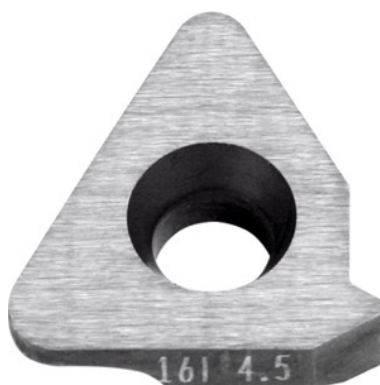

Garant**Portplăcuță pentru barele de filetat, pe dreapta, Unghi de înclinare: 3,5grad****Date comandă**

Numărul de comandă	272620 3,5
GTIN	4045197371409
Clasa articolului	21J

Descriere**Notă:****Suporturile fără unghi de înclinare fix se livrează cu o portplăcuță de 1,5°.****Descriere tehnică**

Unghi de înclinare	3,5 grad
Unghi conform graficului	SK 50
Utilizare la interior/exterior	Interior
Caracteristici nume produs	pe dreapta
Pentru dimensiunea blatului L	16 mm
Tip de utilizare	pe dreapta
Tip produs	Portplăcuță