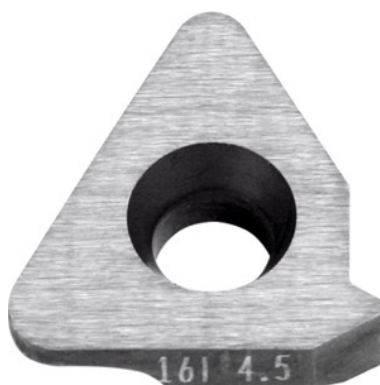

Garant**Portplăcuță pentru barele de filetat, pe dreapta, Unghi de înclinare: 0,5grad****Date comandă**

Numărul de comandă	272620 0,5
GTIN	4045197371430
Clasa articolului	21J

Descriere**Notă:****Suporturile fără unghi de înclinare fix se livrează cu o portplăcuță de 1,5°.****Descriere tehnică**

Unghi de înclinare	0,5 grad
Unghi conform graficului	TS 63
Utilizare la interior/exterior	Interior
Caracteristici nume produs	pe dreapta
Pentru dimensiunea blatului L	16 mm
Tip de utilizare	pe dreapta
Tip produs	Portplăcuță