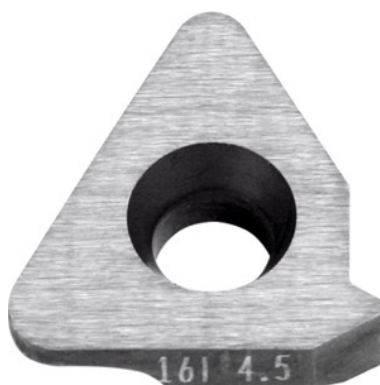

**Garant****Portplăcuță pentru barele de filetat, pe dreapta, Unghi de înclinare: -0,5grad****Date comandă**

Numărul de comandă	272620 -0,5
GTIN	4045197371454
Clasa articolului	21J

**Descriere****Notă:****Suporturile fără unghi de înclinare fix se livrează cu o portplăcuță de 1,5°.****Descriere tehnică**

Unghi de înclinare	-0,5 grad
Unghi conform graficului	Suport Multifix AA
Utilizare la interior/exterior	Interior
Caracteristici nume produs	pe dreapta
Pentru dimensiunea blatului L	16 mm
Tip de utilizare	pe dreapta
Tip produs	Portplăcuță