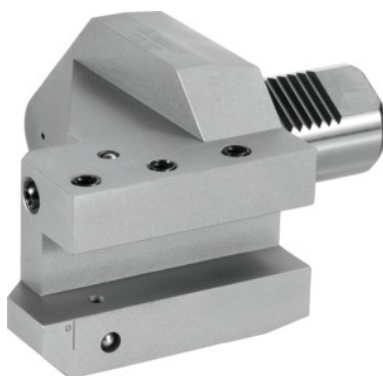

Garant**Portsculă axială de bază tip eco, Ø coadă d1/coadă sculă: 40/20 mm****Date comandă**

Numărul de comandă	319195 40/20
GTIN	4045197639851
Clasa articolului	31V

Descriere**Execuție:**

- **Cementat 58 HRC ±2.**
- **Toate suprafețele funcționale rectificat.**
- **Cu duze sferice pentru răcire.**

Adaptat pentru :

Pentru MAZAK QuickTurn Nexus 100IIM / MS / MY / MSY.

Pentru MAZAK QuickTurn Nexus 200IIM / 250IIM / MS / MY / MSY (de 16 ori).

Descriere tehnică

Ø cozii d ₁	40 mm
Pătrat coadă	20 mm
Tip produs	Portscule tipVDI