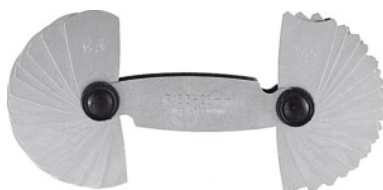

**Leră pentru raze, oțel inoxidabil, Pentru raza: 1-7mm****Date comandă**

Numărul de comandă	477550 1-7
GTIN	4045197207388
Clasa articolului	42H

Descriere**Execuție:**

Șabloane precise din oțel **concave și convexe**. Clemă plată de reținere cu șuruburi de fixare pentru susținerea lamelor (în afară de Ref. 0,5 – 13). Pe fiecare s-a inscripționat raza respectivă. Oțel inoxidabil.

Aplicație:

Pentru verificarea razelor interioare și exterioare.

Descriere tehnică

Număr de lamele pentru raze interioare respectiv raze exterioare	17
Pentru raza	1 - 7 mm
Increment de 0,5 mm	3 - 7 mm
Increment de 0,25 mm	1 - 3 mm
Material	Oțel superior, INOX
Tip produs	Leră pentru raze