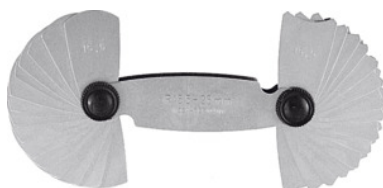

**Leră pentru raze, oțel inoxidabil, Pentru raza: 7,5-15mm****Date comandă**

| | |
|--------------------|---------------|
| Numărul de comandă | 477550 7,5-15 |
| GTIN | 4045197207395 |
| Clasa articolului | 42H |

Descriere**Execuție:**

Șabloane precise din oțel **concave și convexe**. Clemă plată de reținere cu șuruburi de fixare pentru susținerea lamelelor (în afară de Ref. 0,5 – 13). Pe fiecare s-a inscripționat raza respectivă. Oțel inoxidabil.

Aplicație:

Pentru verificarea razelor interioare și exterioare.

Descriere tehnică

| | |
|--|---------------------|
| Număr de lamele pentru raze interioare respectiv raze exterioare | 16 |
| Pentru raza | 7,5 - 15 mm |
| Increment de 0,5 mm | 7,5 - 15 mm |
| Material | Oțel superior, INOX |
| Tip produs | Leră pentru raze |