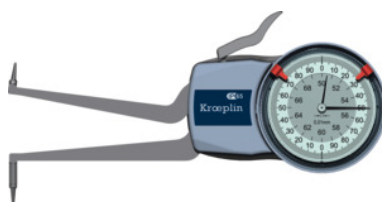

Kroepelin
Längenmesstechnik**Palpator rapid de interior, Domeniu de măsurare: 50-70mm****Date comandă**

Numărul de comandă	438950 50-70
GTIN	2050001036902
Clasa articolului	46Q

Descriere**Execuție:**

1 tijă palpatoare fixă și 1 mobilă cu palpatoare reglabile, cu bila din carbură. Mișcarea tijei palpatoare mobile se transmite la ceasul comparator. Rezultatul măsurătorii poate fi citit direct.

Funcționare:

IP65: Protecție la jet de apă din toate direcțiile și protecție la pătrunderea de praf (etanșeitate la praf) precum și protecție completă la atingere.

Descriere tehnică

Adâncime maximă a canalului	8 mm
Adâncime minimă a canalului	1,5 mm
Ø bilei de palpare din carbură	1 mm
Citire	0,01 mm
Lungimea max. a tijei palpa. L (adânc. de măsur.)	80 mm
Domeniu de măsurare	50 - 70 mm
Eroare de toleranță	0,03 mm
Ø ceas comparator	65 mm
Calibrarea	C7
Clasă de protecție IP	IP 65