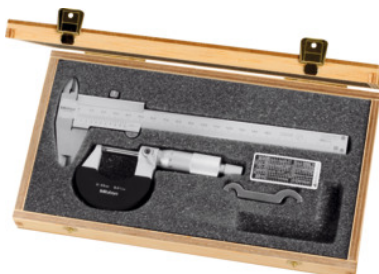

Mitutoyo**Set de instrumente de măsurare, Număr de instrumente de măsurare: 2****Date comandă**

Numărul de comandă	419100 2
GTIN	2050001048356
Clasa articolului	46P

Descriere**Livrare:**

Inclusiv cutie din lemn. 1 **Șubler Mitutoyo** Cod 410300 Ref. 150 mm. 1 **Micrometru de exterior Mitutoyo** Cod 420500 Ref. 0 – 25 mm.

Accesorii opționale:

Poate fi completat cu echerul de precizie Cod 450010 Ref. 75×50.

Descriere tehnică

Număr de instrumente de măsurare	2
Tehnică de măsurare	analogic
Calibrarea	S1
Tip produs	Set de instrumente de măsură

Servicii

CalibrareSet de instrumente de măsură Conținut set 2	020400 2
--	----------

Accesorii

Cutie din lemn pentru seturi de instr. de măsurare Număr de compartimente 3	419200 3
Echer de precizie călit, model platinoxidabil, precizie 00 Lungimea tijei 75X50 mm	450010 75X50
Micrometru de exterior Domeniu de măsurare 0-25 mm	420500 0-25
Șubler Domeniu de măsurare 150 mm	410300 150