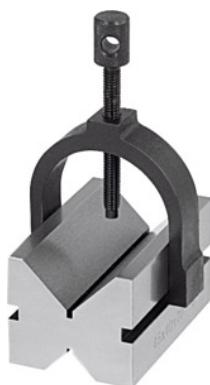

**Prisme duble individuale cu etrier, Lungime x lățime: 70X45mm****Date comandă**

Numărul de comandă	447100 70X45
GTIN	4045197205094
Clasa articolului	42D

**Descriere****Execuție:**

Din oțel călit, detensionate și rectificate fin câte două. **Toleranța planeității și a paralelismului 0,01 mm.** Tăieturi cu adâncimi diferite ale prismelor; 2 suprafețe de reazem. Etrier de fixare robust cu șurub pentru prinderea pieselor.

**Descriere tehnică**

Înălțime	40 mm
Greutate (bucată)	0,85 kg
Lungime	70 mm
Pentru Ø arbore	6 - 33 mm
Lățime	45 mm
Toate componentele	călit
Calibrarea	Preț la cerere
Tip produs	Prismă