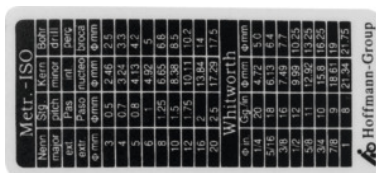

Tabel pentru șubler

Date comandă

Numărul de comandă	412180
GTIN	2050001046123
Clasa articolului	44A

Descriere

Tabel pentru șubler

Descriere tehnică

Tip produs	Tabel șublere
------------	---------------