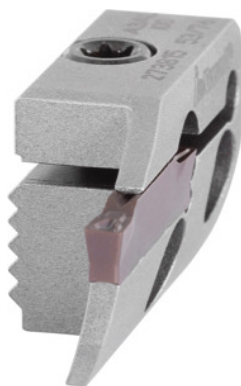

Garant

Suport convex pentru canelare frontală, pe dreapta, Interval Ø canelare D1 / D2: 140/230mm

Date comandă

Numărul de comandă	273826 140/230
GTIN	4045197867643
Clasa articolului	21W

Descriere

Execuție:

Conectare extrem de rigidă și fixare precisă datorită suprafeței de contact dințate dintre suportul de plăcuțe și suportul de prindere.

Aplicație:

În combinație cu suporturile de prindere Cod 273800 până la 273811.

Piese de schimb:

Șurub de strângere Cod 279815 9.

Atenție:

Fără șuruburi de montaj (acestea sunt livrate cu suportul de prindere).

Notă:

$D_1 = \emptyset$ minim pentru prima canelare / $D_2 = \emptyset$ maxim pentru prima canelare.

Valorile tehnologice scad cu 30 – 50 % în funcție de situația de prindere.

Avans maxim 0,025 mm.

Lățime de canelare w: 3 mm

Adâncime maximă de așchiere t_{max} : 18 mm

Descriere tehnică

Ø minim pentru canelarea 1 D ₁	140 mm
Ø maxim pentru canelarea 1 D ₂	230 mm
Adâncime maximă de aşchiere t _{max}	18 mm
Tip de utilizare	pe dreapta
Lăţime de canelare w	3 mm
Tip produs	Suport de plăcuţe