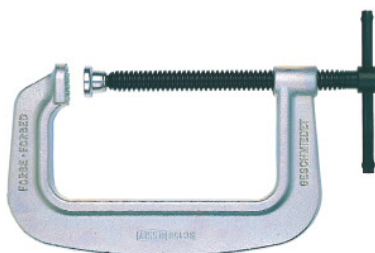

## Clemă cu șurub în C, Deschidere: 40mm

### Descriere

**Execuție:**

Formă C, forjată din oțel, îmbunătățit. Șurub puternic cu filet trapezoidal și placă de presiune mobilă.

**Aplicație:**

**Presiune de strângere maximă de până la 22000 N.**

### Descriere tehnică

Cursă maximă	40 mm
Deschidere	40 mm
Tip produs	Dispozitiv de fixare