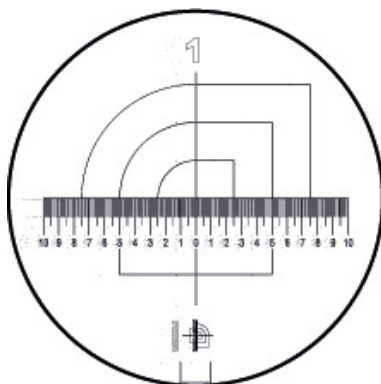

**Reticulă Duo, Tip: 1****Date comandă**

Numărul de comandă	490440 1
GTIN	4015478115497
Clasa articolului	49A

**Descriere****Execuție:**

Gradații din crom dur pe fața inferioară pentru evitarea erorilor de paralaxă. „**Două scale într-una**”: macro-scală (Ø 25 mm) și micro-scală (Ø 2,5 mm). Macro-scală pentru citire cu grosiment de 8x și 10x (Cod 490400; 490410).

**Adaptat pentru:**

**Cod 490400; 490410.**

**Descriere tehnică**

Gradația reticulei micro	0,01 mm
Gradația reticulei macro	0,1 mm
Tip produs	Scală de măsurare

**Accesorii**

## Fișă de date

Cutie de păstrare pentru scale de măsurare și lupă verticală

490455