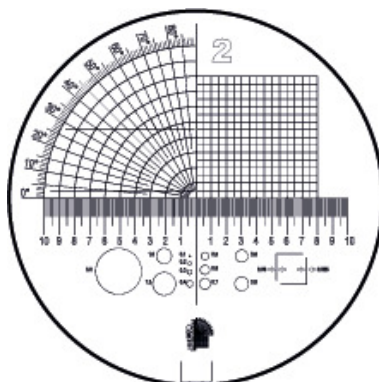

## Reticulă Duo, Tip: 2

#### Execuție:

Gradații din crom dur pe fața inferioară pentru evitarea erorilor de paralaxă. „**Două scale într-una**”: macro-scală (Ø 25 mm) și micro-scală (Ø 2,5 mm). Macro-scală pentru citire cu grosisment de 8x și 10x (Cod 490400; 490410).

### Descriere tehnică

Gradația reticulei macro	0,1 mm
Gradația reticulei micro	0,01 mm
Tip produs	Scală de măsurare

## Fișă de date

Cutie de păstrare pentru scale de măsurare și lupă verticală

490455