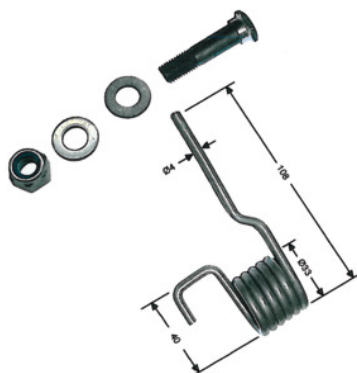

Packinghouse

Arc de siguranță a pârgheii, Recomandat pentru modelul: 1BR4/2**Date comandă**

Numărul de comandă	769933 1BR4/2
GTIN	2050001931672
Clasa articolului	76L

Descriere**Adaptat pentru :**

Foarfecă cu pârghie pentru tablă, Cod 769930, model actual. Fabricație începând cu 07/2007.

Descriere tehnică

Recomandat pentru modelul	1BR4/2
Tip produs	Arc