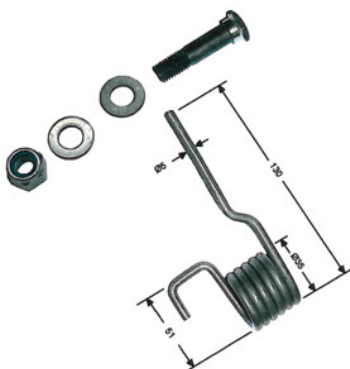

Packinghouse

**Arc de siguranță a pârgheii, Recomandat pentru modelul: 1BR6/3****Date comandă**

Numărul de comandă	769933 1BR6/3
GTIN	2050001931696
Clasa articolului	76L

**Descriere****Adaptat pentru:**

Foarfecă cu pârghie pentru tablă, Cod 769930, model actual. Fabricație începând cu 07/2007.

**Descriere tehnică**

Recomandat pentru modelul	1BR6/3
Tip produs	Arc