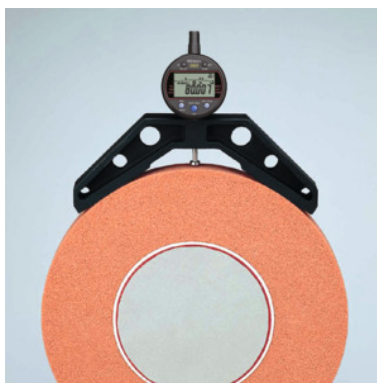

Mitutoyo**Bază de măsurare, Ø maxim al piesei: 200mm**

Date comandă

Numărul de comandă	425700 200
GTIN	2050001050144
Clasa articolului	44G

Descriere tehnică

Ø maxim al piesei	200 mm
pentru raza piesei	50 - 100 mm
Tip produs	Bază de masurare

Servicii

CalibrareBază de măsurare Tip B	023360 B
---------------------------------	----------