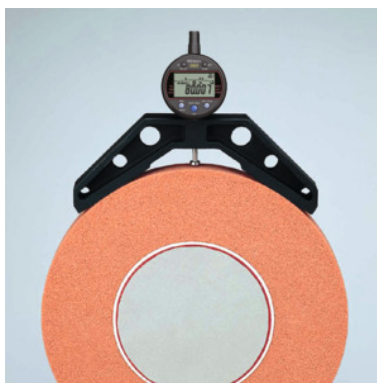

Mitutoyo**Bază de măsurare, Ø maxim al piesei: 150mm****Date comandă**

Numărul de comandă	425700 150
GTIN	4946368422770
Clasa articolului	44G

Descriere tehnică

Ø maxim al piesei	150 mm
pentru raza piesei	25 - 70 mm
Tip produs	Bază de masurare

Servicii

CalibrareBază de măsurare Tip B	023360 B
---------------------------------	----------