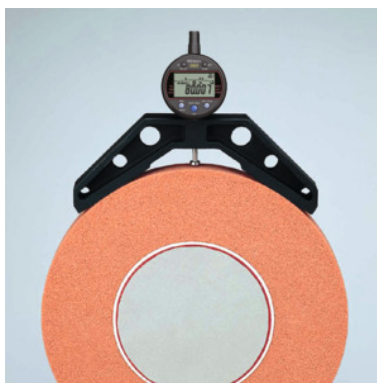

Mitutoyo**Bază de măsurare, Ø maxim al piesei: 400mm**

Date comandă

Numărul de comandă	425700 400
GTIN	2050001050151
Clasa articolului	44G

Descriere tehnică

Ø maxim al piesei	400 mm
pentru raza piesei	100 - 200 mm
Tip produs	Bază de masurare

Servicii

CalibrareBază de măsurare Tip B	023360 B
---------------------------------	----------