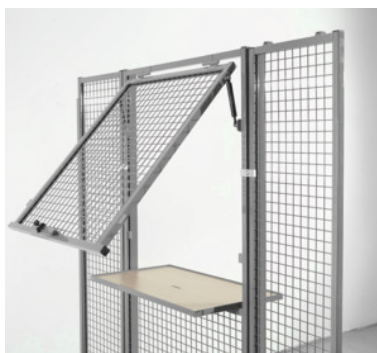

Distribuitor cu raft de depozitare blocabil, grilaj, înălțime 2200 mm, Lățime: 1000mm

Date comandă

Numărul de comandă	994121 1000
GTIN	4260214934843
Clasa articolului	99T

Descriere

Execuție:

Sistem variabil, cu utilizări multiple, pentru operare și depozitare, pentru montarea rapidă pe cont propriu a îngrădirilor, a pereților magaziilor și a separatoarelor de spațiu. Pe principiul modularității, elementele individuale pot fi combinate conform preferințelor dumneavoastră. Împletitura cu grilaj plat 40×40×3,8 mm din profilul cadru de 30 mm îndeplinește cele mai ridicate cerințe privind calitatea și transparența. Disponibil și în varianta cu tablă de oțel și sticlă acrilică.

Livrare:

Cu elemente de fixare (doar la Cod 994130).

Culoare:

Opțional **gri deschis RAL 7035 (culoare standard)**, albastru RAL 5005, albastru ultramarin RAL5002, albastru briliant RAL5007, albastru gețiană RAL5010, albastru deschis RAL5012, albastru turcoaz RAL5018, gri praf RAL 7037 **acoperite cu vopsea pulbere.**

Descriere tehnică

Înălțime	2200 mm
Lățime	1000 mm

Tip produs

Sistem perete despărțitor cu grilaj