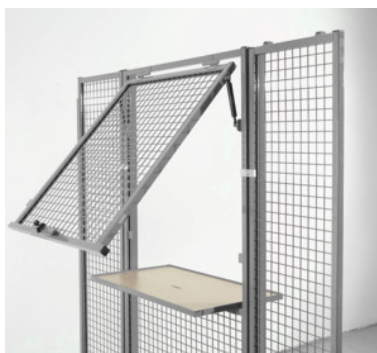

Distribuitor cu raft de depozitare blocabil, grilaj, înălțime 2200 mm, Lățime: 1000mm

Date comandă

Numărul de comandă	994122 1000
GTIN	4260214930920
Clasa articolului	99T

Descriere

Execuție:

Sistem variabil, cu utilizări multiple, pentru operare și depozitare, pentru montarea rapidă pe cont propriu a îngrădirilor, a pereților magaziilor și a separatoarelor de spațiu. Pe principiul modularității, elementele individuale pot fi combinate conform preferințelor dumneavoastră. Împletitura cu grilaj plat 40×40×3,8 mm din profilul cadru de 30 mm îndeplinește cele mai ridicate cerințe privind calitatea și transparența. Disponibil și în varianta cu tablă de oțel și sticlă acrilică.

Livrare:

Cu elemente de fixare (doar la Cod 994130).

Culoare:

Opțional **gri deschis RAL 7035 (culoare standard)**, albastru RAL 5005, albastru ultramarin RAL5002, albastru briliant RAL5007, albastru gețiană RAL5010, albastru deschis RAL5012, albastru turcoaz RAL5018, gri praf RAL 7037 **acoperite cu vopsea pulbere.**

Descriere tehnică

Înălțime	2200 mm
Lățime	1000 mm

Tip produs

Sistem perete despărțitor cu grilaj