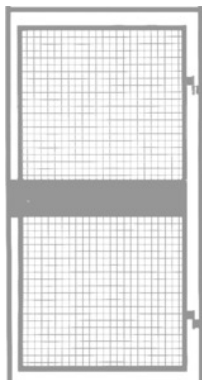

Element acril/tablă de ușă, lățime 1200 mm, Înălțime: 2200mm**Date comandă**

Numărul de comandă	994112 2200
GTIN	4260214933808
Clasa articolului	99T

Descriere**Execuție:**

Sistem variabil, cu utilizări multiple, pentru operare și depozitare, pentru montarea rapidă pe cont propriu a îngrădirilor, a pereților magaziilor și a separatoarelor de spațiu. Pe principiul modularității, elementele individuale pot fi combinate conform preferințelor dumneavoastră. Împletitura cu grilaj plat 40×40×3,8 mm din profilul cadru de 30 mm îndeplinește cele mai ridicate cerințe privind calitatea și transparența. Disponibil și în varianta cu tablă de oțel și sticlă acrilică.

Livrare:

Cu elemente de fixare (doar la Cod 994130).

Culoare:

Opțional **gri deschis RAL 7035 (culoare standard)**, albastru RAL 5005, albastru ultramarin RAL5002, albastru brilliant RAL5007, albastru gențiană RAL5010, albastru deschis RAL5012, albastru turcoaz RAL5018, gri praf RAL 7037 **acoperite cu vopsea pulbere.**

Descriere tehnică

Înălțime	2200 mm
Lățime	1200 mm

Tip produs

Ușă cu grilaj