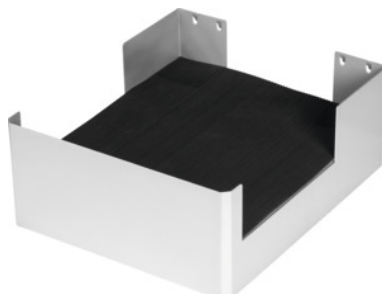

Garant GRIDLINE

Suporturi pentru depozitarea scărilor, Tip: 1**Date comandă**

Numărul de comandă	914945 1
GTIN	4045197893925
Clasa articolului	9GT

Descriere**Execuție:**

Suport pentru depozitarea scărilor pentru suspendare în pereții laterali perforați ai dulapului mobil pentru scule GARANT sau în peretele din tablă perforată.
Din tablă de oțel cu inserție din cauciuc cu caneluri.

Standard:

REACH-Vorschriften werden erfüllt.

Adaptat pentru :

Panou perforat din tablă de oțel cu \square 9×9 mm la intervale de 37 mm. Dulap mobil pentru scule Cod 914520, 914524, 914540, 914550, banc de lucru cu roți Cod 914560, 914564, 914568.

Culoare:

cu strat de acoperire din pulbere argintie.

Înălțime: 140 mm

Lățime: 310 mm

Adâncime: 360 mm

Adâncime utilă: 230 mm

Descriere tehnică

Înălțime	140 mm
Adâncime	360 mm
Lățime	310 mm

Adâncime utilă

230 mm

Tip produs

Suporturi pentru scări