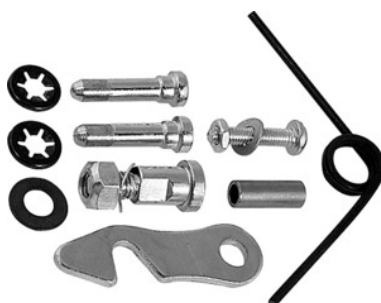

Erdi**Set de reparație pentru foarfecă de tablă Ideal****Date comandă**

Numărul de comandă	766020
GTIN	4010220026007
Clasa articolului	73X

Descriere**Adaptat pentru:**

Cod 765900 / 765910 / 766000 / 766010 / 766350 / 766360 / 767000 / 767010 / 767500 / 767600.