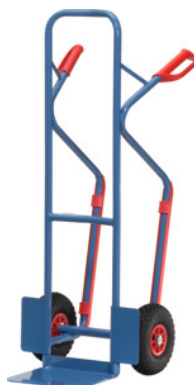

fetra[®]
....**Cărucior de transport, Tip: 1330L****Date comandă**

Numărul de comandă	919900 1330L
GTIN	4017976013305
Clasa articolului	96F

Descriere**Execuție:**

Cadre de țevi sudate, rezistente la uzură, **mânere de siguranță** din plastic. Din tablă de oțel cu palet din tablă de oțel. Echipare cu anvelope pneumatice pe jante din plastic cu rulmenți pe role.

Culoare:

Albastru briliant RAL5007 **acoperit cu vopsea pulbere.**

Descriere tehnică

Lungime suprafață palet	250 mm
Tip	1330L
Lățime suprafață palet	320 mm
Greutate	15 kg
Lățime	580 mm
Capacitate portantă	300 kg
Ø roții	260 mm

Materialul roții	Echipare cu anvelope
Înălțime	1300 mm
Tip produs	Cărucior de transport