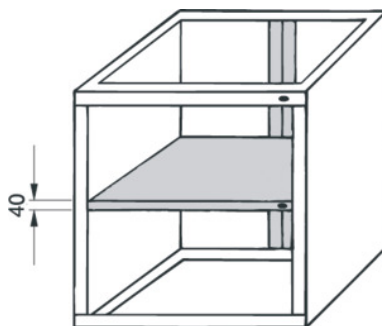

Garant**Fund intermediar suplimentar cu închidere centrală, Lățime: 430mm****Date comandă**

Numărul de comandă	934870 430
GTIN	4045197172112
Clasa articolului	91W

Descriere**Execuție:**

Pentru 2 unități de sertare cu închidere diferită în cadrul unei carcase pentru sertare (fără uși).

Adaptat pentru:

Cod 934800 Ref. 430/540 și Ref. 430/620 și Cod 933720.

Descriere tehnică

Înălțimea de montare	40 mm
Lățime	430 mm
Tip produs	Raft de depozitare