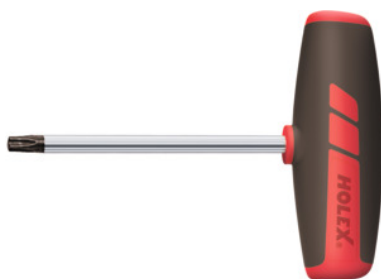

HOLEX**Șurubelniță pentru Torx®, scurtă, cu mâner tip T, Profil Torx®: TX45****Date comandă**

Numărul de comandă	625221 TX45
GTIN	4045197950482
Clasa articolului	62C

Descriere**Execuție:**

Mâner tip T rezistent la șoc din material plastic. Tijă din oțel special cu vanadiu, cromată mat, vârfuri negre.

Lungimea lamei: 150 mm

Lungimea totală: 182 mm

Descriere tehnică

Lungimea lamei	150 mm
Profil Torx®	TX45
Lungimea totală	182 mm
Profil de antrenare	Șurubelniță pentru șuruburi TORX®
Tip produs	Șurubelnițe