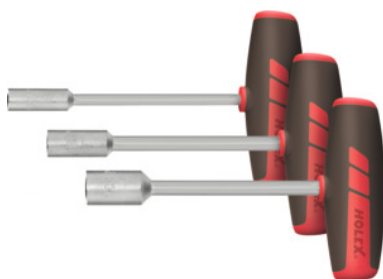

**Set de chei tubulare cu mâner tip T, lungimea tijei 125 mm, Număr de chei: 3****Date comandă**

Numărul de comandă	622716 3
GTIN	4045197950277
Clasa articolului	62C

Descriere**Execuție:**

Mâner tip T ergonomic cu suprafață Santoprene® aderentă și miez din plastic rezistent la șoc. Tijă din oțel special crom-vanadiu. Suprafață cromată.

Mâner tip T rezistent la șoc din material plastic. Tijă din oțel special vanadiu, suprafață cromată mat.

Conținut:

Câte 1 buc. Cod 622711: Ref. 8; 10; 13

Descriere tehnică

Număr de chei	3
Lungimea lamei	125 mm
Profil de antrenare	Cheie tubulară hexagonală
Tip produs	Cheie tubulară

Accesorii

Cheie tubulară cu mâner tip T, lungimea tijei 125 mm
Deschiderea cheii 8 mm

622711 8

Cheie tubulară cu mâner tip T, lungimea tijei 125 mm
Deschiderea cheii 13 mm

622711 13

Cheie tubulară cu mâner tip T, lungimea tijei 125 mm
Deschiderea cheii 10 mm