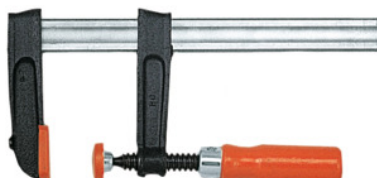

**Clemă ușoară din fontă maleabilă cu șurub, Deschidere: 500mm****Date comandă**

Numărul de comandă	860200 500
GTIN	4008158014616
Clasa articolului	82C

**Descriere****Execuție:**

Brațe de strângere de înaltă calitate din fontă maleabilă; glisieră groasă prismatică din oțel, striată, zincată galvanic. Arbore de oțel cu funcționare silențioasă, brunat, cu filet trapezoidal și placă de presiune mobilă. Reglare rapidă instantanee, strângere sigură. **Fără capac de protecție.**

**Standard:****DIN 5117****Descriere tehnică**

Secțiune transversală a glisierii	29×9 mm
Cursă maximă	120 mm
Deschidere	500 mm
Tip produs	Dispozitiv de fixare