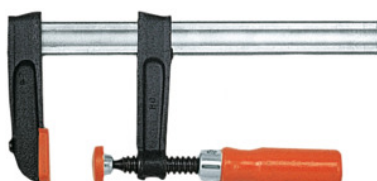

**Clemă ușoară din fontă maleabilă cu șurub, Deschidere: 200/80mm****Date comandă**

Numărul de comandă	860200 200/80
GTIN	4008158004181
Clasa articolului	82C

Descriere**Execuție:**

Brațe de strângere de înaltă calitate din fontă maleabilă; glisieră groasă prismatică din oțel, striată, zincată galvanic. Arbore de oțel cu funcționare silențioasă, brunat, cu filet trapezoidal și placă de presiune mobilă. Reglare rapidă instantanee, strângere sigură. Cu capac de protecție din plastic pe suprafața presată.

Standard:**DIN 5117****Descriere tehnică**

Secțiune transversală a glisierii	25×6 mm
Cursă maximă	80 mm
Tip produs	Dispozitiv de fixare