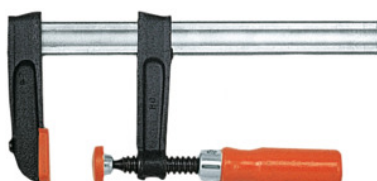

**Clemă ușoară din fontă maleabilă cu șurub, Deschidere: 300mm****Date comandă**

Numărul de comandă	860200 300
GTIN	4008158014487
Clasa articolului	82C

Descriere**Execuție:**

Brațe de strângere de înaltă calitate din fontă maleabilă; glisieră groasă prismatică din oțel, striată, zincată galvanic. Arbore de oțel cu funcționare silențioasă, brunat, cu filet trapezoidal și placă de presiune mobilă. Reglare rapidă instantanee, strângere sigură. Cu capac de protecție din plastic pe suprafața presată.

Standard:**DIN 5117****Descriere tehnică**

Secțiune transversală a glisierii	29×9 mm
Cursă maximă	120 mm
Deschidere	300 mm
Tip produs	Dispozitiv de fixare