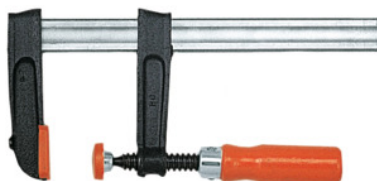

**Clemă ușoară din fontă maleabilă cu șurub, Deschidere: 400mm****Date comandă**

Numărul de comandă	860200 400
GTIN	4008158014555
Clasa articolului	82C

Descriere**Execuție:**

Brațe de strângere de înaltă calitate din fontă maleabilă; glisieră groasă prismatică din oțel, striată, zincată galvanic. Arbore de oțel cu funcționare silențioasă, brunat, cu filet trapezoidal și placă de presiune mobilă. Reglare rapidă instantanee, strângere sigură. Cu capac de protecție din plastic pe suprafața presată.

Standard:**DIN 5117****Descriere tehnică**

Secțiune transversală a glisierii	29×9 mm
Deschidere	400 mm
Cursă maximă	120 mm
Tip produs	Dispozitiv de fixare