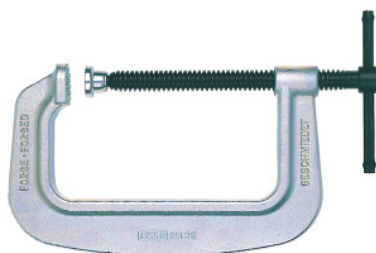

Clemă cu șurub în C, Deschidere: 100mm

Date comandă

Numărul de comandă	861550 100
GTIN	4008158019208
Clasa articolului	83K

Descriere

Execuție:

Formă C, forjată din oțel, îmbunătățit. Șurub puternic cu filet trapezoidal și placă de presiune mobilă.

Aplicație:

Presiune de strângere maximă de până la 22000 N.

Descriere tehnică

Grosimea arborelui	16 mm
Deschidere	100 mm
Cursă maximă	75 mm
Tip produs	Dispozitiv de fixare