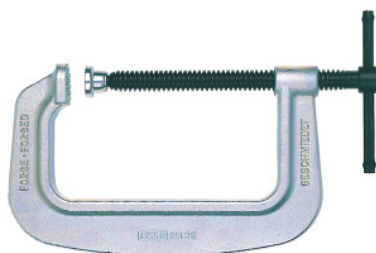

Clemă cu șurub în C, Deschidere: 120mm

Date comandă

| | |
|--------------------|---------------|
| Numărul de comandă | 861550 120 |
| GTIN | 4008158019215 |
| Clasa articolului | 83K |

Descriere

Execuție:

Formă C, forjată din oțel, îmbunătățit. Șurub puternic cu filet trapezoidal și placă de presiune mobilă.

Aplicație:

Presiune de strângere maximă de până la 22000 N.

Descriere tehnică

| | |
|--------------------|----------------------|
| Cursă maximă | 85 mm |
| Deschidere | 120 mm |
| Grosimea arborelui | 18 mm |
| Tip produs | Dispozitiv de fixare |