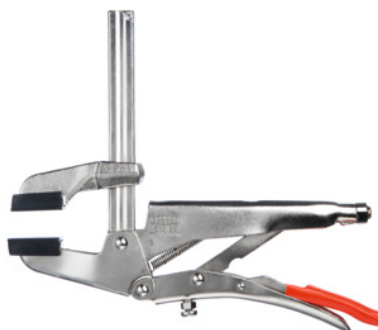

Clește greu de prindere, Deschidere: 100mm

Date comandă

Numărul de comandă	861800 100
GTIN	4008158009711
Clasa articolului	83K

Descriere

Execuție:

Șină îmbunătățită din oțel profilat; **reglare rapidă**; **gură de prindere reglabilă fără trepte**; fălcile sunt paralele la orice deschidere (reglare posibilă până la $\pm 9^\circ$); suprafață de prindere dințată; **forță de strângere reglabilă** (maxim 4000 N).

Descriere tehnică

Cursă maximă	65 mm
Deschidere	100 mm
Lungimea totală	260 mm
Tip produs	Clește de prindere