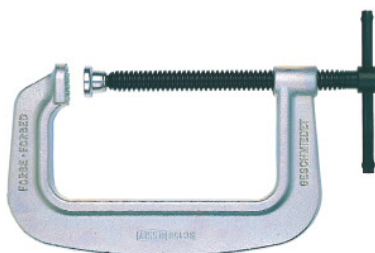

Clemă cu șurub în C, Deschidere: 150mm

Date comandă

Numărul de comandă	861550 150
GTIN	4008158019222
Clasa articolului	83K

Descriere

Execuție:

Formă C, forjată din oțel, îmbunătățit. Șurub puternic cu filet trapezoidal și placă de presiune mobilă.

Aplicație:

Presiune de strângere maximă de până la 22000 N.

Descriere tehnică

Deschidere	150 mm
Grosimea arborelui	18 mm
Cursă maximă	95 mm
Tip produs	Dispozitiv de fixare