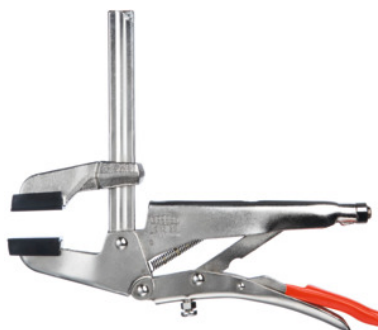

Clește greu de prindere, Deschidere: 200mm

Date comandă

Numărul de comandă	861800 200
GTIN	4008158009728
Clasa articolului	83K

Descriere

Execuție:

Șină îmbunătățită din oțel profilat; **reglare rapidă**; **gură de prindere reglabilă fără trepte**; fălcile sunt paralele la orice deschidere (reglare posibilă până la $\pm 9^\circ$); suprafață de prindere dințată; **forță de strângere reglabilă** (maxim 4000 N).

Descriere tehnică

Deschidere	200 mm
Cursă maximă	65 mm
Lungimea totală	260 mm
Tip produs	Clește de prindere