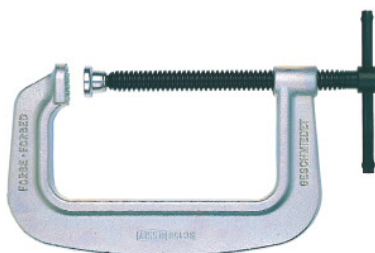

## Clemă cu șurub în C, Deschidere: 80mm

#### Execuție:

Formă C, forjată din oțel, îmbunătățit. Șurub puternic cu filet trapezoidal și placă de presiune mobilă.

### Descriere tehnică

Cursă maximă	65 mm
Grosimea arborelui	14 mm
Deschidere	80 mm
Tip produs	Dispozitiv de fixare