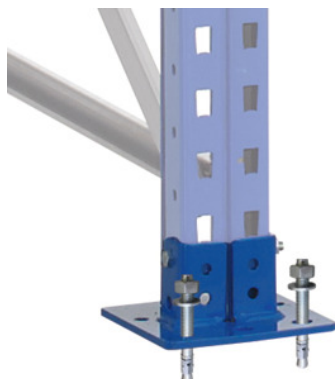

Ancorare în podea pentru cadrul raftului de paleți

Date comandă

Numărul de comandă	991470
GTIN	4004514227034
Clasa articolului	96P

Descriere

Execuție:

Ancorare galvanizată pentru fixarea pe podea a cadrului raftului de paleți.

Adaptat pentru:

Rafturi de paleți nr. 991202 – 991227, raft de depozitare profilat nr. 991488 – 991489.

Notă:

Vă rugăm să rețineți că ancorarea nu este recomandată pentru orice calitate a solului. Permisă pentru beton de calitate C20/25.

Descriere tehnică

Ø	12 mm
Lungime	115 mm
Material	galvanizat
Tip produs	Fixarea pe podea