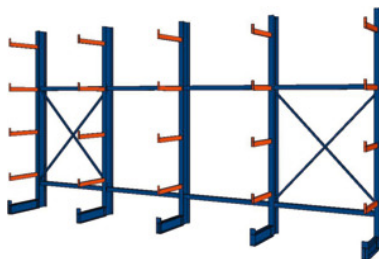

Raft cu consolă, unilateral, Adâncime 500 mm, Lățime raft: 5000mm**Date comandă**

Numărul de comandă	991712 5000
GTIN	2050001760494
Clasa articolului	960

Descriere**Execuție:**

Coloane cu profiluri IPE, IPE 120 laminate la cald. Console cu profil IPE înșurubate. Protecție sudată împotriva rulării. Consola atașabilă pentru protecția împotriva rulării este disponibilă la comandă.

Descriere:**Dimensiune montare:**

Număr de rafturi × distanță dintre coloane + 1 lățime coloană (64 mm).

Adâncimea totală = adâncimea nominală + 120 mm pentru stativ sau coloană de susținere (valabil pentru rafturi unilaterale sau bilaterale).

- **Sunt disponibile și alte dimensiuni: Înălțime 2000 / 3000 / 3500 mm. Adâncime 750 mm. Lățimi 750 / 1000 mm.**
- **Rafturile cu consolă cu alte dimensiuni și alte capacități de încărcare sunt disponibile la comandă.**
- **Livrare pe componente, întrucât taxele de transport sunt mai mici. Livrare fără montaj.**

Descriere tehnică

Număr de rafturi	4
Dimensiuni de montare	5064 mm
Lățime raft	5000 mm
Număr de coloane cu rafturi	5
Distanță între coloane = lățimea sertarului	1250 mm
Număr de niveluri	5
Număr de console unilaterale	20
Înălțimea raftului	2500 mm
Capacitate portantă consolă	400 kg
Înălțime raft consolă	2500 mm
Egalizarea înălțimii la intervale	100 mm
Model pentru montaj	Console înșurubate
Adâncime consolă	400-600 mm
Selectarea culorii	RAL 5010, 2004
Caracteristici nume produs	Adâncime 500 mm
Adâncime unilaterală	500 mm
Capacitate portantă per braț de susținere	400 kg
Capacitate portantă per coloană inclusiv primul nivel inferior	2000 kg
Tip produs	Raft cu consolă