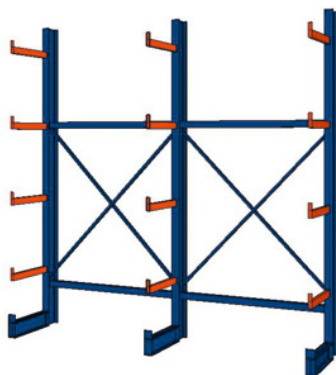

Raft cu consolă, unilateral, Adâncime 400 mm, Lățime raft: 2500mm**Date comandă**

Numărul de comandă	991711 2500
GTIN	2050001760425
Clasa articolului	960

Descriere**Execuție:**

Coloane cu profiluri IPE, IPE 120 laminate la cald. Console cu profil IPE înșurubate. Protecție sudată împotriva rulării. Consola atașabilă pentru protecția împotriva rulării este disponibilă la comandă.

Descriere:**Dimensiune montare:**

Număr de rafturi × distanță dintre coloane + 1 lățime coloană (64 mm).

Adâncimea totală = adâncimea nominală + 120 mm pentru stativ sau coloană de susținere (valabil pentru rafturi unilaterale sau bilaterale).

- **Sunt disponibile și alte dimensiuni: Înălțime 2000 / 3000 / 3500 mm. Adâncime 750 mm. Lățimi 750 / 1000 mm.**
- **Rafturile cu consolă cu alte dimensiuni și alte capacități de încărcare sunt disponibile la comandă.**
- **Livrare pe componente, întrucât taxele de transport sunt mai mici. Livrare fără montaj.**

Descriere tehnică

Lățime raft	2500 mm
Înălțimea raftului	2500 mm
Număr de niveluri	5
Număr de console unilaterale	12
Număr de rafturi	2
Dimensiuni de montare	2564 mm
Număr de coloane cu rafturi	3
Distanță între coloane = lățimea sertarului	1250 mm
Capacitate portantă consolă	400 kg
Înălțime raft consolă	2500 mm
Egalizarea înălțimii la intervale	100 mm
Model pentru montaj	Console înșurubate
Adâncime consolă	400-600 mm
Selectarea culorii	RAL 5010, 2004
Caracteristici nume produs	Adâncime 400 mm
Adâncime unilaterală	400 mm
Capacitate portantă per braț de susținere	400 kg
Capacitate portantă per coloană inclusiv primul nivel inferior	2000 kg
Tip produs	Raft cu consolă