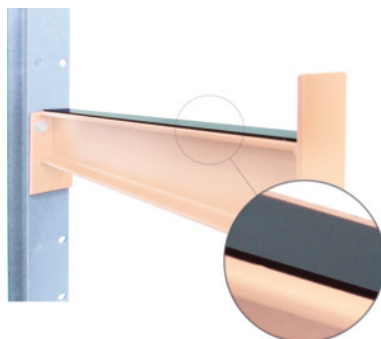

Suport din PVC pentru consolă, Adâncime: 400mm**Date comandă**

Numărul de comandă	991722 400
GTIN	2050001760753
Clasa articolului	960

Descriere**Execuție:**

Suport din PVC pentru depozitare protejată a mărfurilor sensibile.

Adaptat pentru:

Rafturi cu consolă Cod 991711 – 991718, console individuale Cod 991720.

Descriere tehnică

Recomandat pentru adâncimea consolei	400 mm
Material	Suport din PVC
Adâncime	400 mm
Tip produs	Suport de protecție