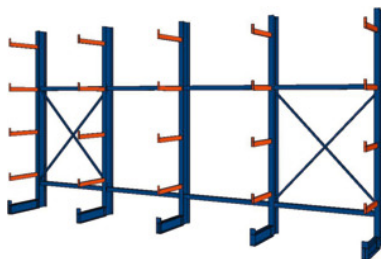

Raft cu consolă, unilateral, Adâncime 400 mm, Lățime raft: 5000mm**Date comandă**

Numărul de comandă	991711 5000
GTIN	2050001760449
Clasa articolului	960

Descriere**Execuție:**

Coloane cu profiluri IPE, IPE 120 laminate la cald. Console cu profil IPE înșurubate. Protecție sudată împotriva rulării. Consola atașabilă pentru protecția împotriva rulării este disponibilă la comandă.

Descriere:**Dimensiune montare:**

Număr de rafturi × distanță dintre coloane + 1 lățime coloană (64 mm).

Adâncimea totală = adâncimea nominală + 120 mm pentru stativ sau coloană de susținere (valabil pentru rafturi unilaterale sau bilaterale).

- **Sunt disponibile și alte dimensiuni: Înălțime 2000 / 3000 / 3500 mm. Adâncime 750 mm. Lățimi 750 / 1000 mm.**
- **Rafturile cu consolă cu alte dimensiuni și alte capacități de încărcare sunt disponibile la comandă.**
- **Livrare pe componente, întrucât taxele de transport sunt mai mici. Livrare fără montaj.**

Descriere tehnică

Număr de console unilaterale	20
Lățime raft	5000 mm
Dimensiuni de montare	5064 mm
Distanță între coloane = lățimea sertarului	1250 mm
Înălțimea raftului	2500 mm
Număr de rafturi	4
Număr de coloane cu rafturi	5
Număr de niveluri	5
Capacitate portantă consolă	400 kg
Înălțime raft consolă	2500 mm
Egalizarea înălțimii la intervale	100 mm
Model pentru montaj	Console înșurubate
Adâncime consolă	400-600 mm
Selectarea culorii	RAL 5010, 2004
Caracteristici nume produs	Adâncime 400 mm
Adâncime unilaterală	400 mm
Capacitate portantă per braț de susținere	400 kg
Capacitate portantă per coloană inclusiv primul nivel inferior	2000 kg
Tip produs	Raft cu consolă