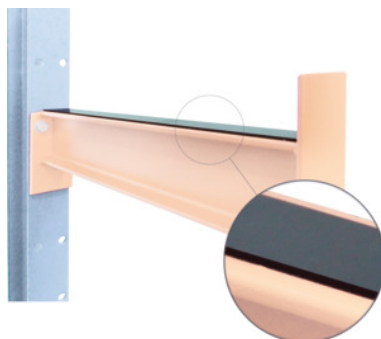

Suport din PVC pentru consolă, Adâncime: 500mm**Date comandă**

Numărul de comandă	991722 500
GTIN	2050001760760
Clasa articolului	960

Descriere**Execuție:**

Suport din PVC pentru depozitare protejată a mărfurilor sensibile.

Adaptat pentru:

Rafturi cu consolă Cod 991711 – 991718, console individuale Cod 991720.

Descriere tehnică

Adâncime	500 mm
Material	Suport din PVC
Recomandat pentru adâncimea consolei	500 mm
Tip produs	Suport de protecție