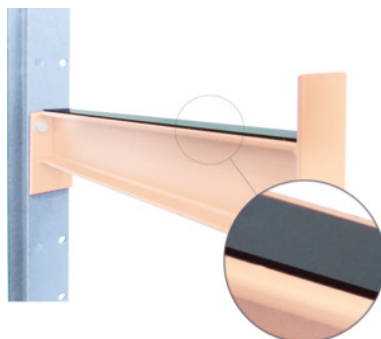

**Suport din PVC pentru consolă, Adâncime: 600mm****Date comandă**

Numărul de comandă	991722 600
GTIN	2050001760777
Clasa articolului	97K

**Descriere****Execuție:**

Suport din PVC pentru depozitare protejată a mărfurilor sensibile.

**Adaptat pentru:**

Rafturi cu consolă Cod 991711 – 991718, console individuale Cod 991720.

**Descriere tehnică**

Material	Suport din PVC
Adâncime	600 mm
Recomandat pentru adâncimea consolei	600 mm
Tip produs	Suport de protecție