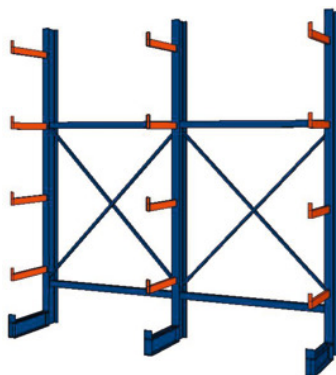

Raft cu consolă, unilateral, Adâncime 500 mm, Lățime raft: 2500mm**Date comandă**

Numărul de comandă

991712 2500

GTIN

2050001760470

Clasa articolului

960

Descriere**Execuție:**

Coloane cu profiluri IPE, IPE 120 laminate la cald. Console cu profil IPE înșurubate. Protecție sudată împotriva rulării. Consola atașabilă pentru protecția împotriva rulării este disponibilă la comandă.

Descriere:**Dimensiune montare:**

Număr de rafturi × distanță dintre coloane + 1 lățime coloană (64 mm).

Adâncimea totală = adâncimea nominală + 120 mm pentru stativ sau coloană de susținere (valabil pentru rafturi unilaterale sau bilaterale).

Descriere tehnică

Distanță între coloane = lățimea sertarului	1250 mm
Lățime raft	2500 mm
Dimensiuni de montare	2564 mm
Număr de rafturi	2
Număr de niveluri	5
Înălțimea raftului	2500 mm
Număr de coloane cu rafturi	3
Număr de console unilaterale	12
Capacitate portantă consolă	400 kg
Înălțime raft consolă	2500 mm
Egalizarea înălțimii la intervale	100 mm
Model pentru montaj	Console înșurubate
Adâncime consolă	400-600 mm
Selectarea culorii	RAL 5010, 2004
Caracteristici nume produs	Adâncime 500 mm
Adâncime unilaterală	500 mm
Capacitate portantă per braț de susținere	400 kg
Capacitate portantă per coloană inclusiv primul nivel inferior	2000 kg
Tip produs	Raft cu consolă