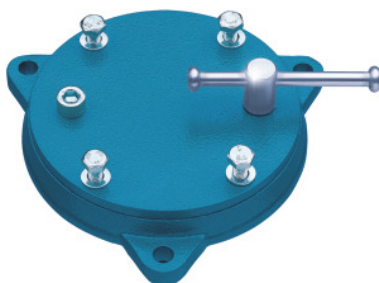

BROCKHAUS | HEUER

Disc rotativ individual, Recomandat pentru menghină Ref.: 100

Date comandă

Numărul de comandă	967390 100
GTIN	2050002047792
Clasa articolului	93Q

Descriere

Execuție:

Disc rotativ cu rotație continuă 360°, cu posibilitate de blocare în orice poziție.

Adaptat pentru :

Menghine paralele „Heuer-Front” Cod 967350; 967360.

Pentru menghina paralelă „Heuer-Compact”, folosiți discul rotativ Cod 967390 Ref. 100.

Pentru menghine mai vechi „Heuer-Front”: 75; 90

Descriere tehnică

Recomandat pentru menghină Ref.	100
Pentru menghine mai vechi „Heuer-Front”	75; 90
Tip produs	Disc rotativ

Accesorii

Disc rotativ individual Recomandat pentru menghină Ref. 100/1	967390 100/1
8X50/3	967002 8X50/3